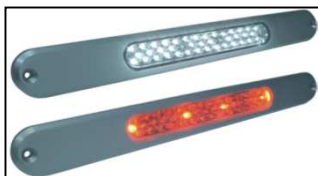

CENIK ZA LED LUČI

07/2013

IRIS	opis	min. kol.	cena(EUR) brez DDV	cena(EUR) z DDV
AV0417	adapter za nadometno montažo za LIR411KW, ni potrebno vrtati luknje za kabel	1	22,80 €	27,82 €
LIR311KW	zunanja vodoodporna luč, D=110 mm, vgradna, 10...30 Vdc, 48 x bele LED, polykarb.	1	151,20 €	184,46 €
LIR911KW	podvodna luč, D=110 mm, nadometna, 10...30 Vdc, 6 x led 9W, polykarb.	1	195,00 €	237,90 €
LIR511KW	zunanja+vodoodporna-podvodna luč, D=110 mm, 10...30 Vdc, 48 x bele LED, polykarb.	1	158,40 €	193,25 €
LIR72K	notr., vgradna ali nadometna, 10..30 Vdc, 10xbela LED+3xrdeča in 3xmodra, poly.	1	86,40 €	105,41 €
LIR71K	notranja, vgradna, 10...30 Vdc, 10xbela LED +3xrdeča in 3xmodra, polykarb.	1	79,20 €	96,62 €
LIR7PK	notranja, nadometna, 10...30 Vdc, 3x bela LED +3xrdeča in 3xmodra, polykarb.	1	79,20 €	96,62 €
LIR82K	zun., vgradna ali nadometna, 10..30 Vdc, 10xbela LED +3xrdeča in 3xmodra, poly.	1	98,40 €	120,05 €
LIR81K	zunanja, vgradna, 10...30 Vdc, 10x bela LED +3xrdeča in 3xmodra, polykarb.	1	91,20 €	111,26 €
LIR8PK	zunanja, nadometna, 10...30 Vdc, 10xbela LED +3xrdeča in 3xmodra, polykarb.	1	91,20 €	111,26 €
C	kromirano plastično ohišje	1	3,60 €	4,39 €
D	vhod za regulacijo osvetlitve	10	12,00 €	14,64 €
N	črno ohišje	1	0,00 €	0,00 €
W	belo ohišje (standardno)	1	0,00 €	0,00 €

PERLA	opis	min. kol.	cena(EUR) brez DDV	cena(EUR) z DDV
AV0411	okrogla rozeta iz kromirane medenine za LPE112, 24 x 6 mm	1	5,88 €	7,17 €
AV0414	okrogla rozeta iz pozlačene medenine za LPE112, 24 x 6 mm	1	7,08 €	8,64 €
LPE112KA	vodoodporna luč, 1 oker LED, 10...30 Vdc, 12 mm + matica	10	13,08 €	15,96 €
LPE112KB	vodoodporna luč, 1 modra LED, 10...30 Vdc, 12 mm + mm matica	10	13,08 €	15,96 €
LPE112KG	vodoodporna luč, 1 zelena LED, 10...30 Vdc, 12 mm + matica	10	13,08 €	15,96 €
LPE112KR	vodoodporna luč, 1 rdeča LED, 10...30 Vdc, 12 mm + matica	10	13,08 €	15,96 €
LPE112KW	vodoodporna luč, 1 bela LED, 10...30 Vdc, 12 mm + matica	10	13,08 €	15,96 €